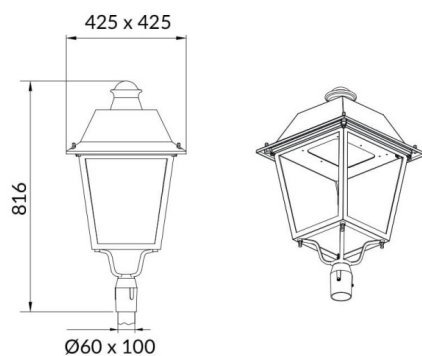

**VILA P6**

<b>Code article</b>	<b>86.OS06.3321.02</b>
<b>Type de produit</b>	<b>Extérieur</b>
<b>Catégorie</b>	<b>Éclairage public</b>
<b>Famille</b>	<b>VILA</b>
<b>Sous-famille</b>	<b>VILA P6</b>
<b>Pictograms</b>	

**Dessin technique**

<b>Produit</b>	
<b>Puissance système (W)</b>	<b>60</b>
<b>Flux lumineux utile (lm)</b>	<b>6612.48</b>
<b>Efficacité lumineuse (lm/W)</b>	<b>110.208</b>
<b>Équipement</b>	<b>ON-OFF</b>
<b>Durée de vie utile (h)</b>	<b>50000h L70B19</b>
<b>Température de couleur (K)</b>	<b>3000K</b>
<b>Uniformité chromatique (SDCM)</b>	<b>5</b>
<b>CRI</b>	<b>&gt;80</b>
<b>IK</b>	<b>IK08</b>